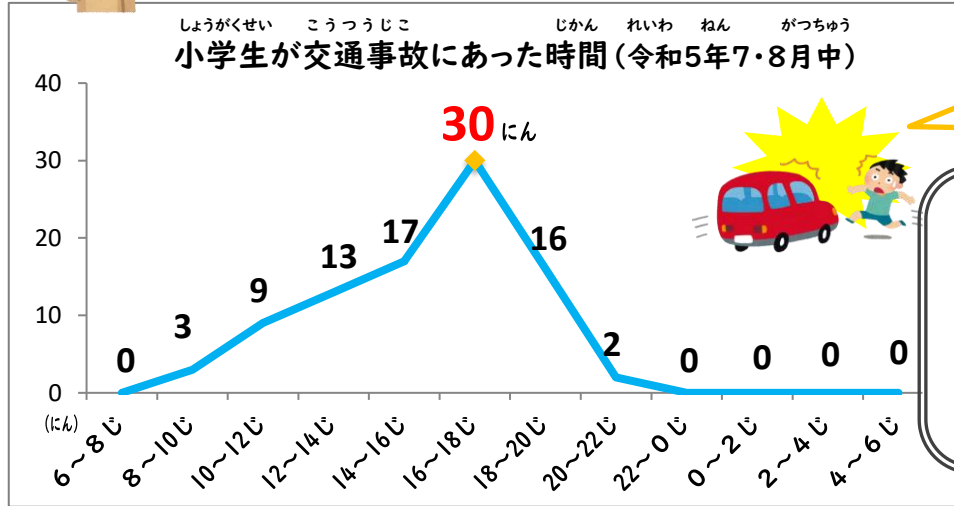

クイズ!

事故にあいやすい時間帯はいつでしょう?

こたえ

夕方(ゆうがた)の4～6時に一番多く事故(じこ)がおきています!

特に習い事や遊び、買物への行き帰りに、交通事故にあう小学生が多かったです。

交通事故にあった小学生の人数 (令和5年7・8月中) 兵庫県だけでなんと...

90 にん

そのうち交差点での交通事故が

53 にん

自転車での交通事故が

51 にん

まもろう! 交通ルール

- ★ 信号が青になってから横断しましょう。かならず右・左・右を確認!
- ★ 「止まれ」の標識があるところでは、一時停止して、安全を確かめなければなりません!
- ★ 自転車で交差点を通行するときは、速度を落として通ります。
- ★ 車や自転車がきていたら、かならず止まりましょう
- ★ 急いでいても、安全第一! 道路に絶対飛び出さない!